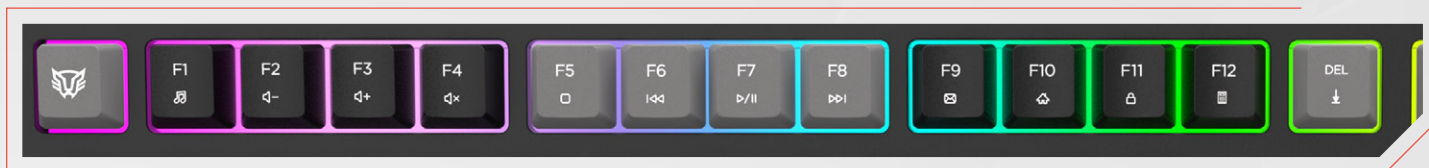

Combo Gamer 2 en 1 Alámbrico

SQUAD CONQUEST KG515

Iluminación
RGB Vibrante

Presición DPI
Ajustable

Anti-ghosting
Optimizado

ESPECIFICACIONES TECLADO

Material	ABS
SKU	BR-940443
Color	Negro
Dimensiones	38,8 x 14,5 x 3,9 cm
Peso	540 g
Compatibilidad	Windows
Idioma	Español
Formato	85%
Anti - Ghosting	Si
Tipo de Tecla	Membrana
Conectividad	Alámbrica
Tipo de Conector	USB-A - USB-C
Longitud del cable	1,5 m
Tipo de impresión	UV
Número de teclas totales	97
Teclas con Función Multimedia (FN)	12
Iluminación	Rainbow
Alimentación	5 V= 1 A

Ambos dispositivos ofrecen conexión alámbrica, asegurando **estabilidad y respuestas instantáneas** sin interrupciones, ideal para sesiones de juego sin lag.

■ PRECISIÓN ÓPTICA CON DPI AJUSTABLE

El mouse cuenta con opciones de **DPI de 1200 hasta 7200**, lo que te permite ajustar la precisión y adaptarte a cualquier estilo de juego con facilidad y control total.

■ TECLAS MULTIMEDIA FUNCIONALES

El teclado incluye **12 teclas de funciones multimedia (FN)** que facilitan el acceso rápido a ajustes sin salir del juego, **optimizando tu experiencia y manteniéndote en control**.